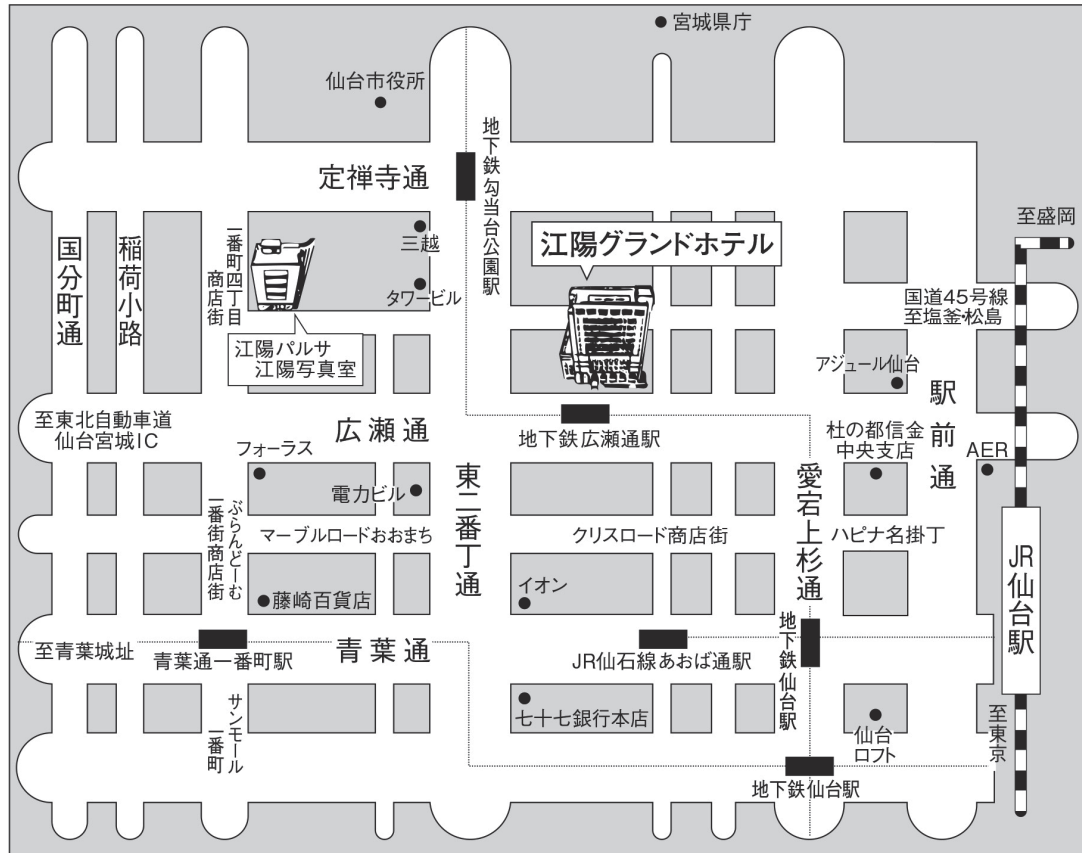

会場ご案内図

《江陽グランドホテル案内図》

交通のご案内

仙台空港から JR仙台駅へ

- JR仙台空港アクセス線 25分
- タクシー 30分

JR仙台駅から 江陽グランドホテルへ

- 徒歩 10分
- 市営地下鉄「広瀬通駅」下車 西1出口 会場前
- 市営バス「地下鉄広瀬通駅前バス停」下車 会場前停車
- タクシー 5分

東北自動車道仙台宮城ICより 江陽グランドホテルへ

- お車 10分